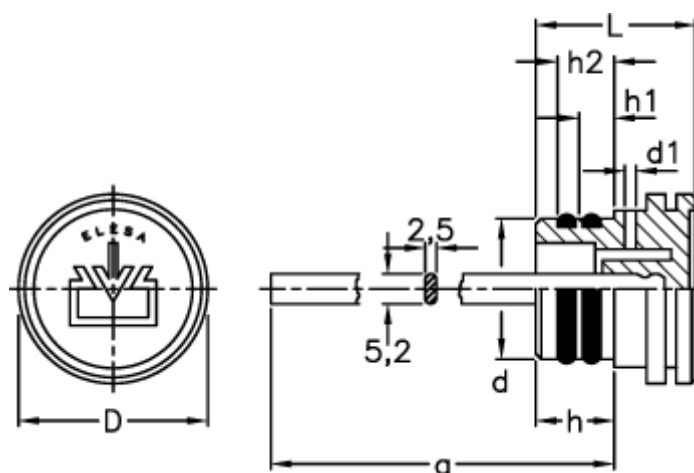

Varenummer: 2311059925
Beskrivelse: E+G Olieprop m/oliepind
TPCF.26+a

Mål

a	= 188
D	= 35
d +0,2 0	= 26
d1	= 2
h	= 14
h1	= 6.5
h2	= 10.5
L	= 29.5